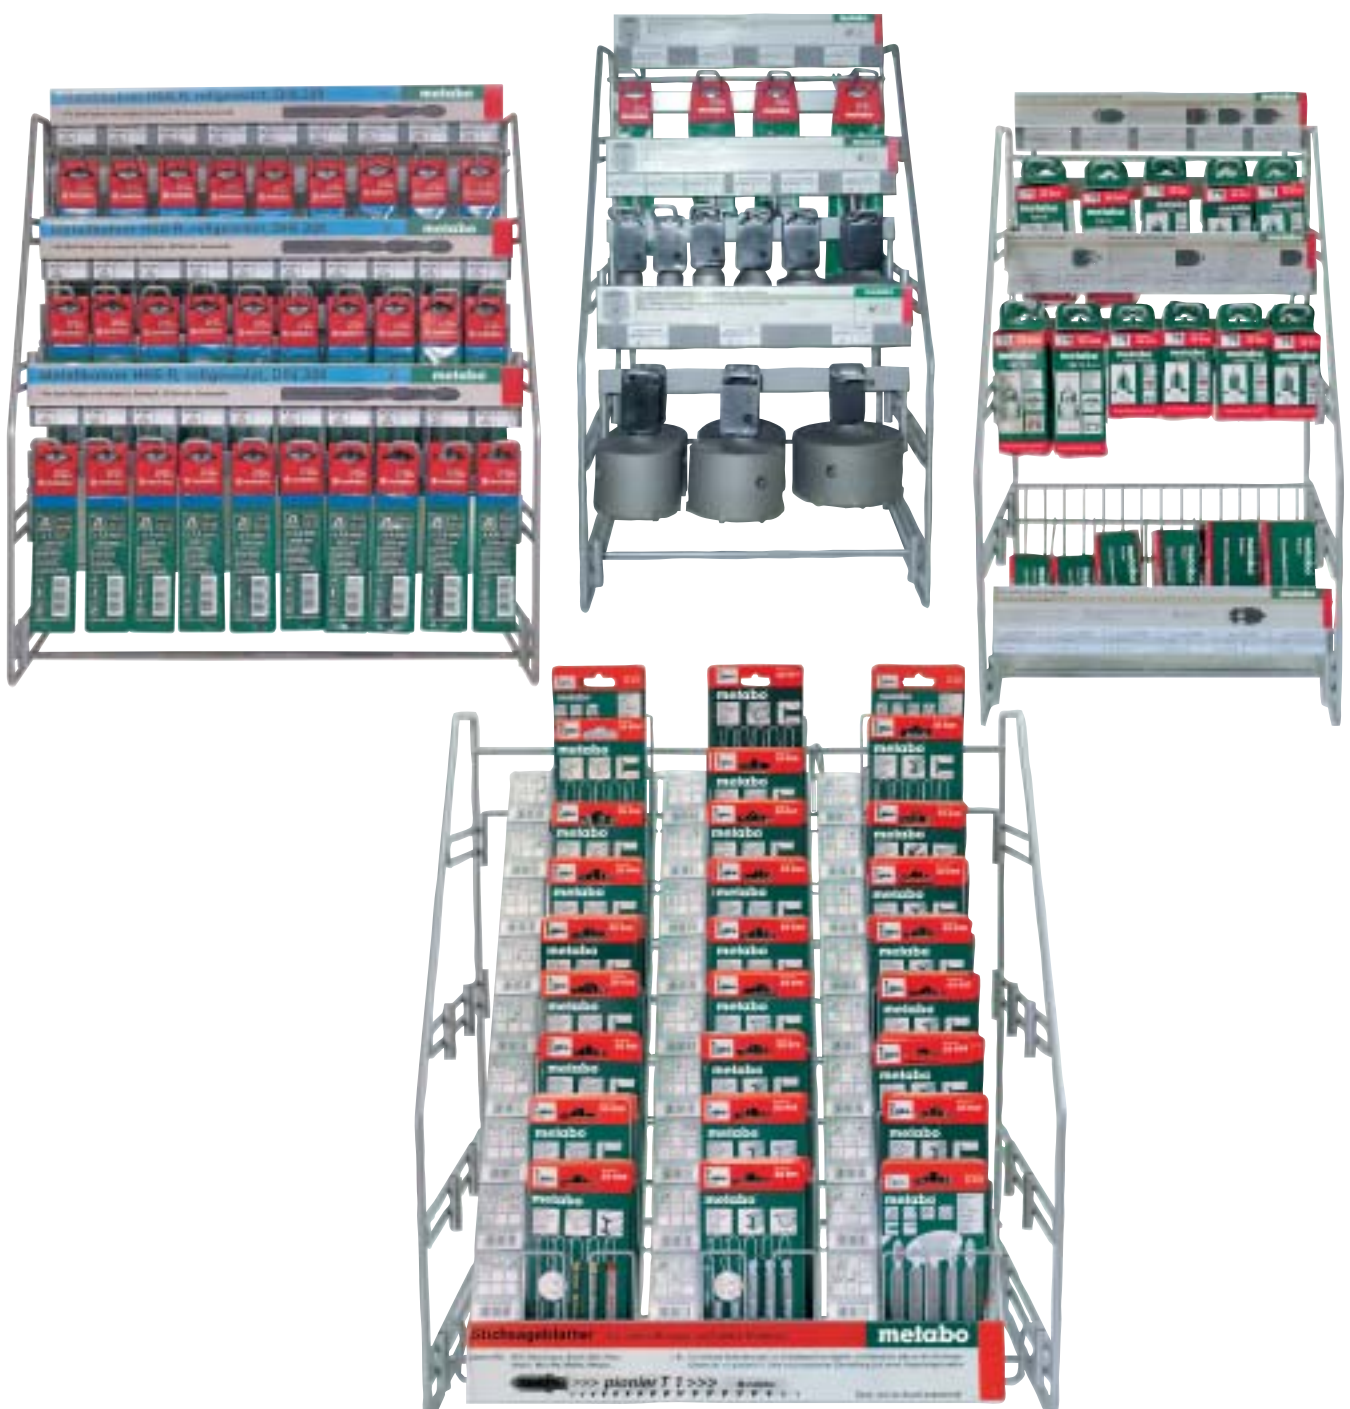

DURCHDACHT BIS INS DETAIL

Die hohe Qualität des Metabo Zubehörprogramms plus einer optimalen Präsentation sind Garanten für ein erfolgreiches und lukratives Zubehörgeschäft.

- Attraktive Verkaufsmodule für umsatzstarke Produktbereiche, z. B. Bohrer, Bohrfutter, Bohrkronen, Lochsägen, Sticksägeblätter
- Abschließbare Verkaufsschränke für Bohrer
- Deutliche Produktinformation mit Farbleitsystem auf den Kopfleisten
- Hinter der hochklappbaren Kopfleiste klare Artikelbezeichnung mit EAN-Code, Bestell-Nummer, Abmessungen und Preisfeld. Dadurch schnelles und sicheres Erkennen der Produkte und eine problemlose Nachbestellung
- Flexibles Hakensystem und sicheren Sitz der Produkte
- Präsentationsmöglichkeit an jeder Lochwand, im Metabo Zubehör-Präsentations-System oder als Aufsteller
- Immer im Blickpunkt des Kunden
- Ein stummer Verkäufer, der alles sagt!